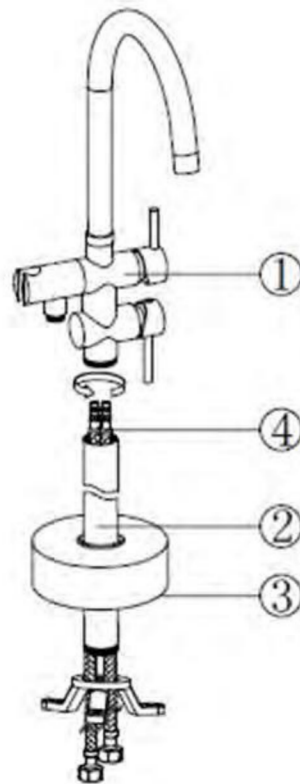

Handleiding

Benodigd gereedschap

Onderdelen in de doos

Nr	Naam	Aantal
1	Behuizing	1
2	Stang	1
3	Rozet	1
4	Aansluitslang	2
5	Vloermontage	1
6	Schroef	3
7	Handdouche	1
8	Doucheslang	1
9	Handschoenen	1
10	Handleiding	1
11	Inbus sleutel	1

Onderdelen kunnen variëren per model

Stap 1

Steek de flexibele aansluitslangen door de montageplaat, buis en rozet heen.

Monteer hierna de flexibele slangen aan de behuizing van de kraan.

Let op: controleer de kraan voordat deze helemaal geïnstalleerd is grondig op lekkage. Dit betekent ook dat het binnenwerk en de thermostatische functie gecontroleerd dienen te worden.

Stap 2

Verbind de behuizing van de kraan met de buis.

Stap 3

Maak de aansluiting in de vloer volgens de dimensies op de tekening.

Let op: controleer de kraan en de aansluitingen voordat deze helemaal geïnstalleerd zijn grondig op lekkage. Dit betekent ook dat het binnenwerk en de thermostatische functie gecontroleerd dienen te worden.

Stap 4

Verbind de flexibele slang aan de aanvoerleidingen in de vloer. Zorg dat deze aansluiting lekdicht is.

Let op. koppel de flexibele leidingen pas nadat de gehele kraan op de messing voet is geschroefd. Zo voorkom je dat de flex leidingen gaan draaien of in de knoop komen.