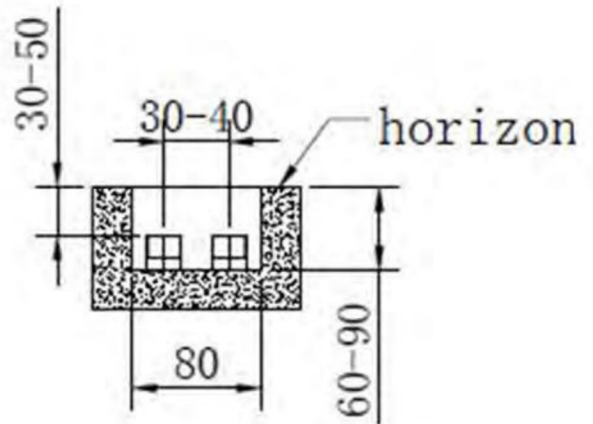

Onderdelen kunnen variëren per model

Stap 1

Steek de flexibele aansluitslangen door de montageplaat, buis en rozet heen.

Monteer hierna de flexibele slangen aan de behuizing van de kraan.

Let op: controleer de kraan voordat deze helemaal geïnstalleerd is grondig op lekkage. Dit betekent ook dat het binnenwerk en de thermostatische functie gecontroleerd dienen te worden.

Stap 2

Verbind de behuizing van de kraan met de buis.

Stap 3

Maak de aansluiting in de vloer volgens de dimensies op de tekening.

Let op: controleer de kraan en de aansluitingen voordat deze helemaal geïnstalleerd zijn grondig op lekkage. Dit betekent ook dat het binnenwerk en de thermostatische functie gecontroleerd dienen te worden.