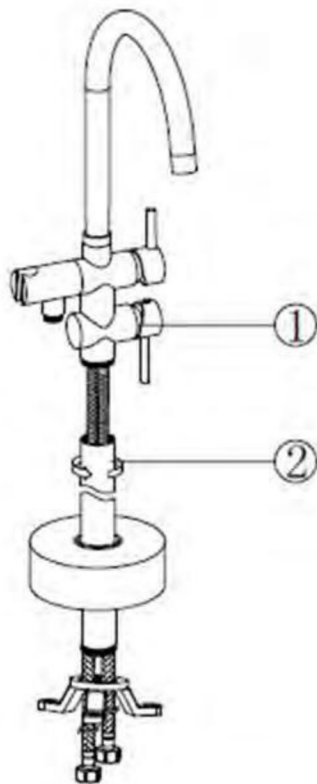

Handleiding

Benodigd gereedschap

Onderdelen in de doos

Nr	Naam	Aantal
1	Behuizing	1
2	Stang	1
3	Rozet	1
4	Aansluitslang	2
5	Vloermontage	1
6	Schroef	3
7	Handdouche	1
8	Doucheslang	1
9	Handschoenen	1
10	Handleiding	1
11	Inbus sleutel	1

Onderdelen kunnen variëren per model

Stap 1

Steek de flexibele aansluitslangen door de montageplaat, buis en rozet heen.

Monteer hierna de flexibele slangen aan de behuizing van de kraan.

Let op: controleer de kraan voordat deze helemaal geïnstalleerd is grondig op lekkage. Dit betekent ook dat het binnenwerk en de thermostatische functie gecontroleerd dienen te worden.

Stap 2

Verbind de behuizing van de kraan met de buis.

Stap 3

Maak de aansluiting in de vloer volgens de dimensies op de tekening.

Let op: controleer de kraan en de aansluitingen voordat deze helemaal geïnstalleerd zijn grondig op lekkage. Dit betekent ook dat het binnenwerk en de thermostatische functie gecontroleerd dienen te worden.

Stap 4

Verbind de flexibele slang aan de aanvoerleidingen in de vloer. Zorg dat deze aansluiting lekdicht is.

Let op. koppel de flexibele leidingen pas nadat de gehele kraan op de messing voet is geschroefd. Zo voorkom je dat de flex leidingen gaan draaien of in de knoop komen.