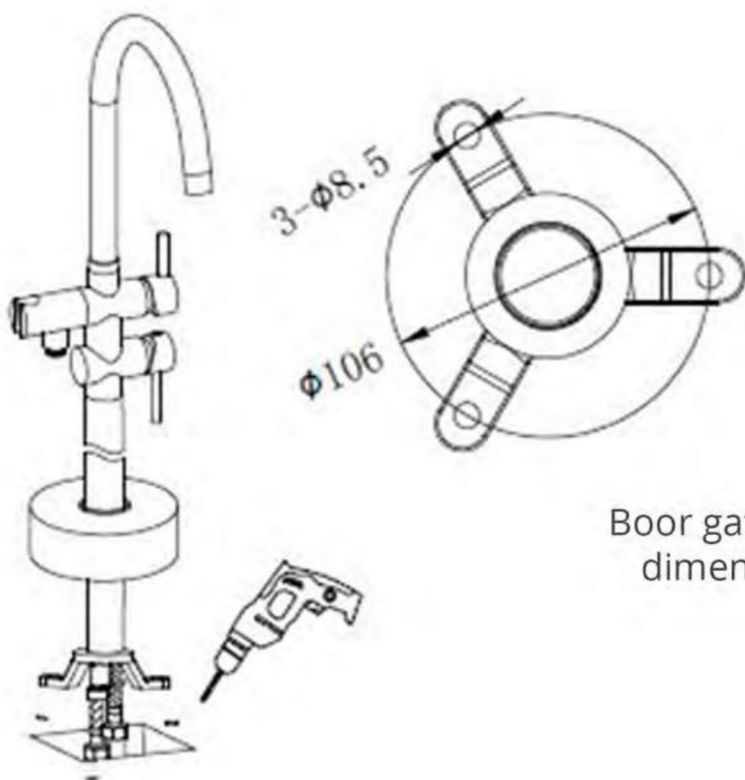

Stap 5

Monteer de vloerplaat aan de behuizing van de kraan

Stap 6

Boor gaten in de vloer naar de dimensies van de tekening