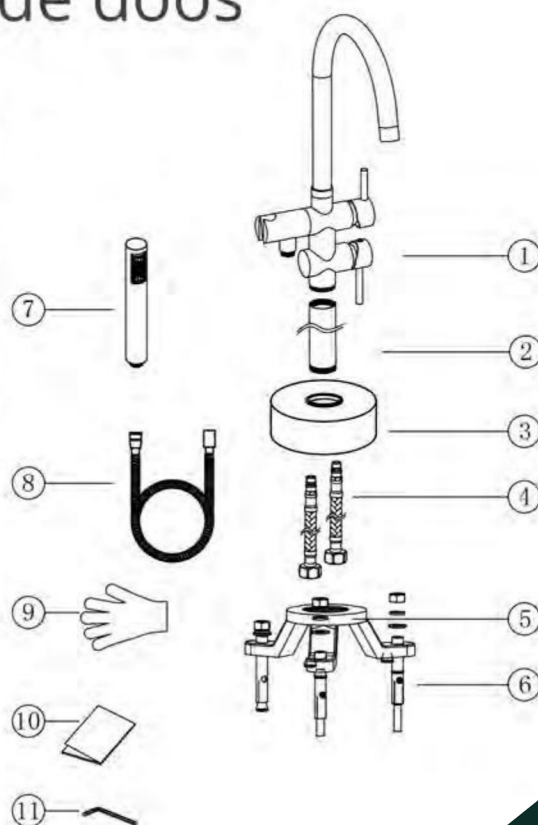

Handleiding

Benodigd gereedschap

Onderdelen in de doos

Nr	Naam	Aantal
1	Behuizing	1
2	Stang	1
3	Rozet	1
4	Aansluitslang	2
5	Vloermontage	1
6	Schroef	3
7	Handdouche	1
8	Doucheslang	1
9	Handschoenen	1
10	Handleiding	1
11	Inbus sleutel	1

Onderdelen kunnen variëren per model

Stap 1

Steek de flexibele aansluitslangen door de montageplaat, buis en rozet heen.

Monteer hierna de flexibele slangen aan de behuizing van de kraan.

Let op: controleer de kraan voordat deze helemaal geïnstalleerd is grondig op lekkage. Dit betekent ook dat het binnenwerk en de thermostatische functie gecontroleerd dienen te worden.

Stap 2

Verbind de behuizing van de kraan met de buis.

Stap 3

Maak de aansluiting in de vloer volgens de dimensies op de tekening.

Let op: controleer de kraan en de aansluitingen voordat deze helemaal geïnstalleerd zijn grondig op lekkage. Dit betekent ook dat het binnenwerk en de thermostatische functie gecontroleerd dienen te worden.

Stap 4

Verbind de flexibele slang aan de aanvoerleidingen in de vloer. Zorg dat deze aansluiting lekdicht is.

Let op. koppel de flexibele leidingen pas nadat de gehele kraan op de messing voet is geschroefd. Zo voorkom je dat de flex leidingen gaan draaien of in de knoop komen.