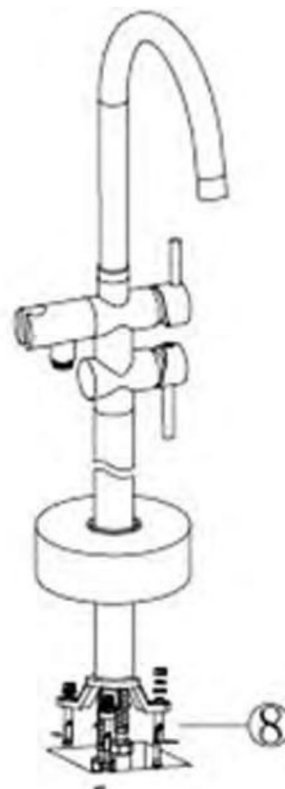

Onderdelen kunnen variëren per model

Stap 1

Steek de flexibele aansluitslangen door de montageplaat, buis en rozet heen.

Monteer hierna de flexibele slangen aan de behuizing van de kraan.

Let op: controleer de kraan voordat deze helemaal geïnstalleerd is grondig op lekkage. Dit betekent ook dat het binnenwerk en de thermostatische functie gecontroleerd dienen te worden.

Stap 2

Verbind de behuizing van de kraan met de buis.

Stap 3

Maak de aansluiting in de vloer volgens de dimensies op de tekening.

Let op: controleer de kraan en de aansluitingen voordat deze helemaal geïnstalleerd zijn grondig op lekkage. Dit betekent ook dat het binnenwerk en de thermostatische functie gecontroleerd dienen te worden.

Stap 4

Verbind de flexibele slang aan de aanvoerleidingen in de vloer. Zorg dat deze aansluiting lekdicht is.

Let op. koppel de flexibele leidingen pas nadat de gehele kraan op de messing voet is geschroefd. Zo voorkom je dat de flex leidingen gaan draaien of in de knoop komen.

Stap 5

Monteer de vloerplaat aan de behuizing van de kraan

Stap 6

Boor gaten in de vloer naar de dimensies van de tekening

Stap 7

Installeer de kraan op de vloer met de meegeleverde bouten

Stap 8

Verbind de doucheslang en handdouche aan de kraan